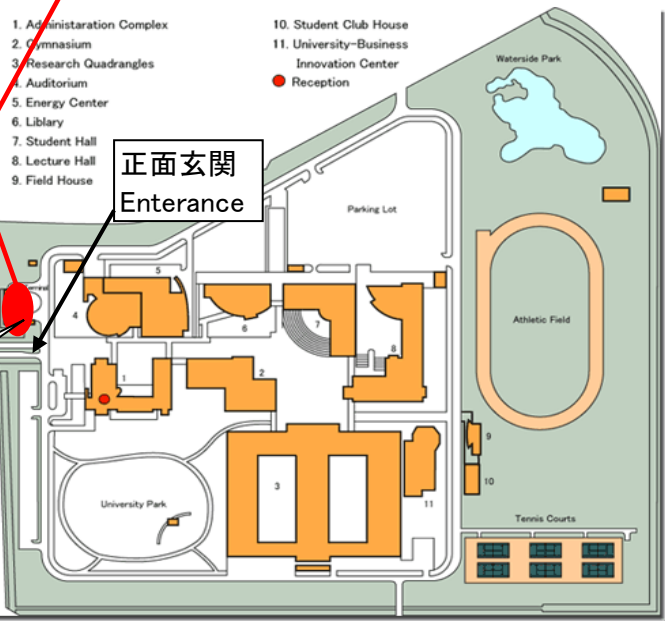

# 路線バス時刻表 (Local Bus Schedule)

(平成25年 4月 1日改正)

☆: 土、日祝日運休

No bus services available on Saturdays, Sundays, and national holidays

¥170		
市内4コース 若松駅前=会津大学=松長団地		
駅前広場 4番	若松駅前	会津大学前
☆	6:10	6:15
	6:40	6:45
☆	7:10	7:15
	7:40	7:45
☆	8:10	8:15
	9:00	9:05
☆	9:40	9:45
	10:30	10:35
☆	11:10	11:15
	12:00	12:05
☆	12:40	12:45
	13:30	13:35
☆	14:10	14:15
	15:00	15:05
☆	15:40	15:45
	16:10	16:15
☆	17:10	17:15
	17:40	17:45
☆	18:15	18:20

¥170		
市内3コース 松長団地=会津大学=若松駅前		
	会津大学前	若松駅前
	8:11	8:25
	8:56	9:10
☆	9:26	9:40
	9:56	10:10
☆	10:26	10:40
	11:11	11:25
☆	11:56	12:10
	12:41	12:55
☆	13:26	13:40
	14:11	14:25
☆	14:56	15:10
	15:41	15:55
☆	16:26	16:40
	16:56	17:10
☆	17:31	17:45
	18:21	18:35
☆	19:06	19:20
	19:41	19:55
☆	20:11	20:25

駅から大学に来るバスと、大学から駅に行くバスは、バス停が異なります。お間違いがないようにご注意ください。Please note there are two different bus stops: one from the University to the station (outside campus), the other from the station to the University (on campus)

バス停留所  
会津大学前 → 若松駅前

バス停留所  
若松駅前 → 会津大学前