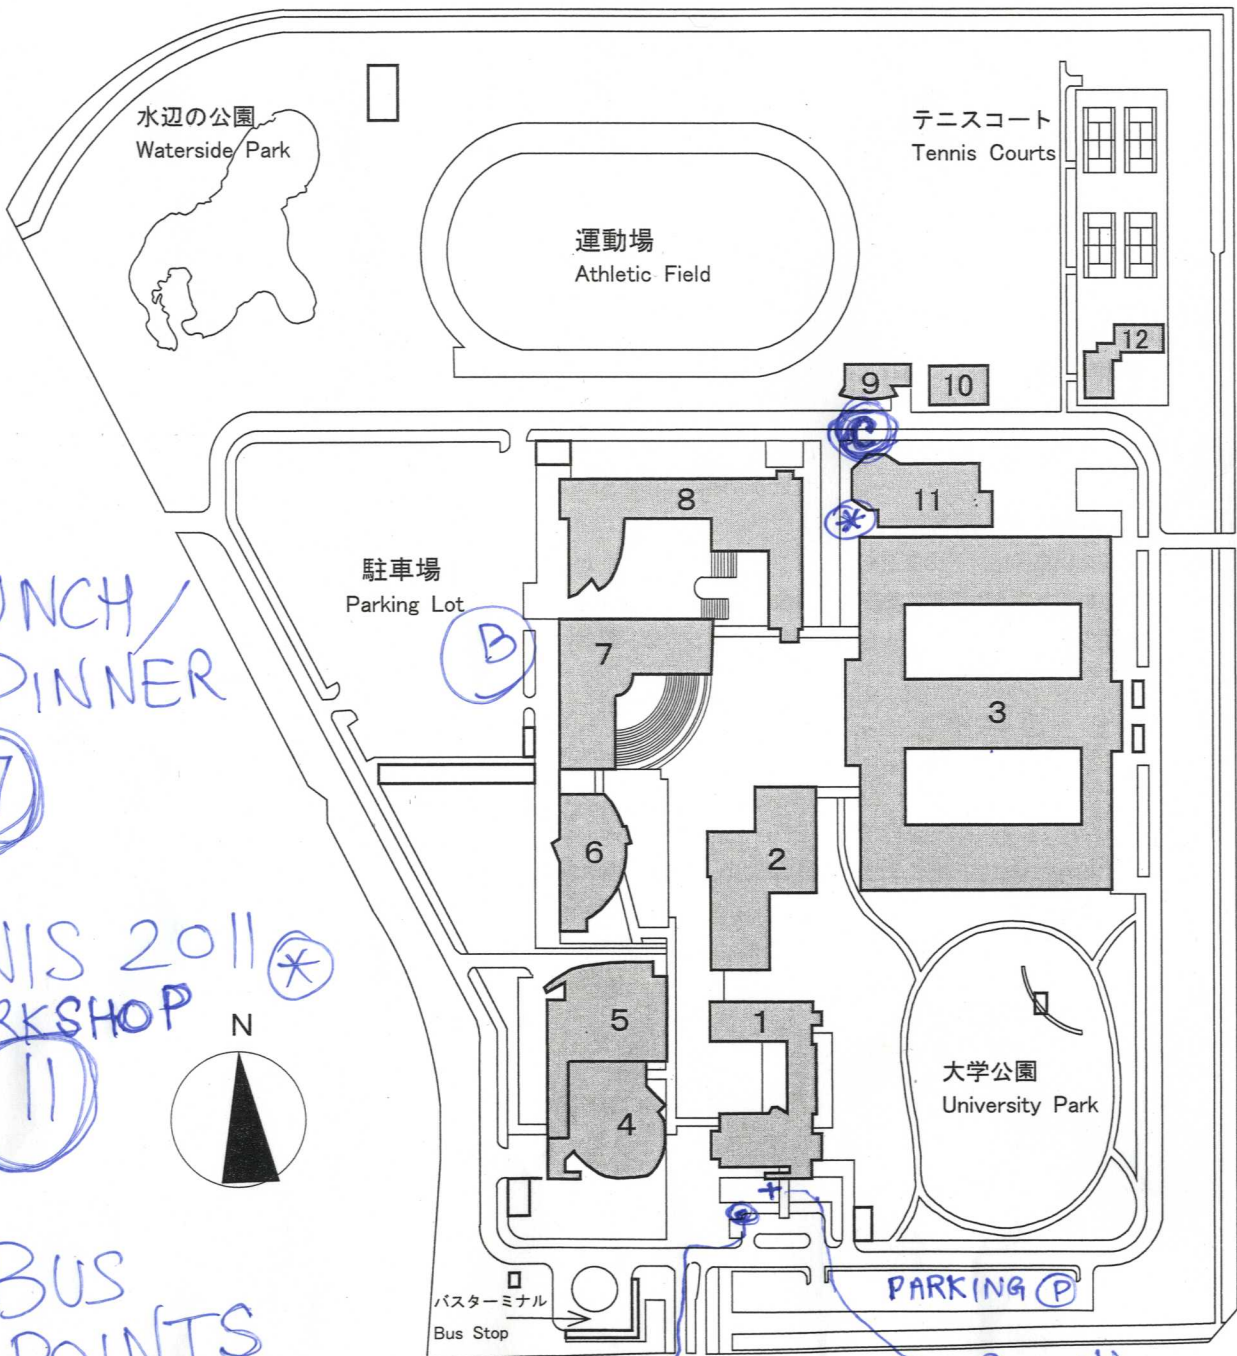

VI 施設配置図及び建物見取図(University Facilities and Buildings)

- 1 管理棟 (Administration Complex)
- 2 体育館 (Gymnasium)
- 3 研究棟 (Research Quadrangles)
- 4 講堂 (Auditorium)
- 5 エネルギーセンター (Energy Center)
- 6 図書館 (Library)
- 7 学生ホール (Student Hall)
- 8 講義棟 (Lecture Hall)
- 9 フィールドハウス (Field House)
- 10 クラブ棟 (Student Club House)
- 11 産学イノベーションセンター (University-Business Innovation Center)
- 12 創明寮 (Soumei House)

UBIC (*)

LUNCH/DINNER

(7)

DNIS 2011 (*)

(11)

BUS POINTS

(B) (C)

(A)

入口 (MAIN)

+ Reception Desk